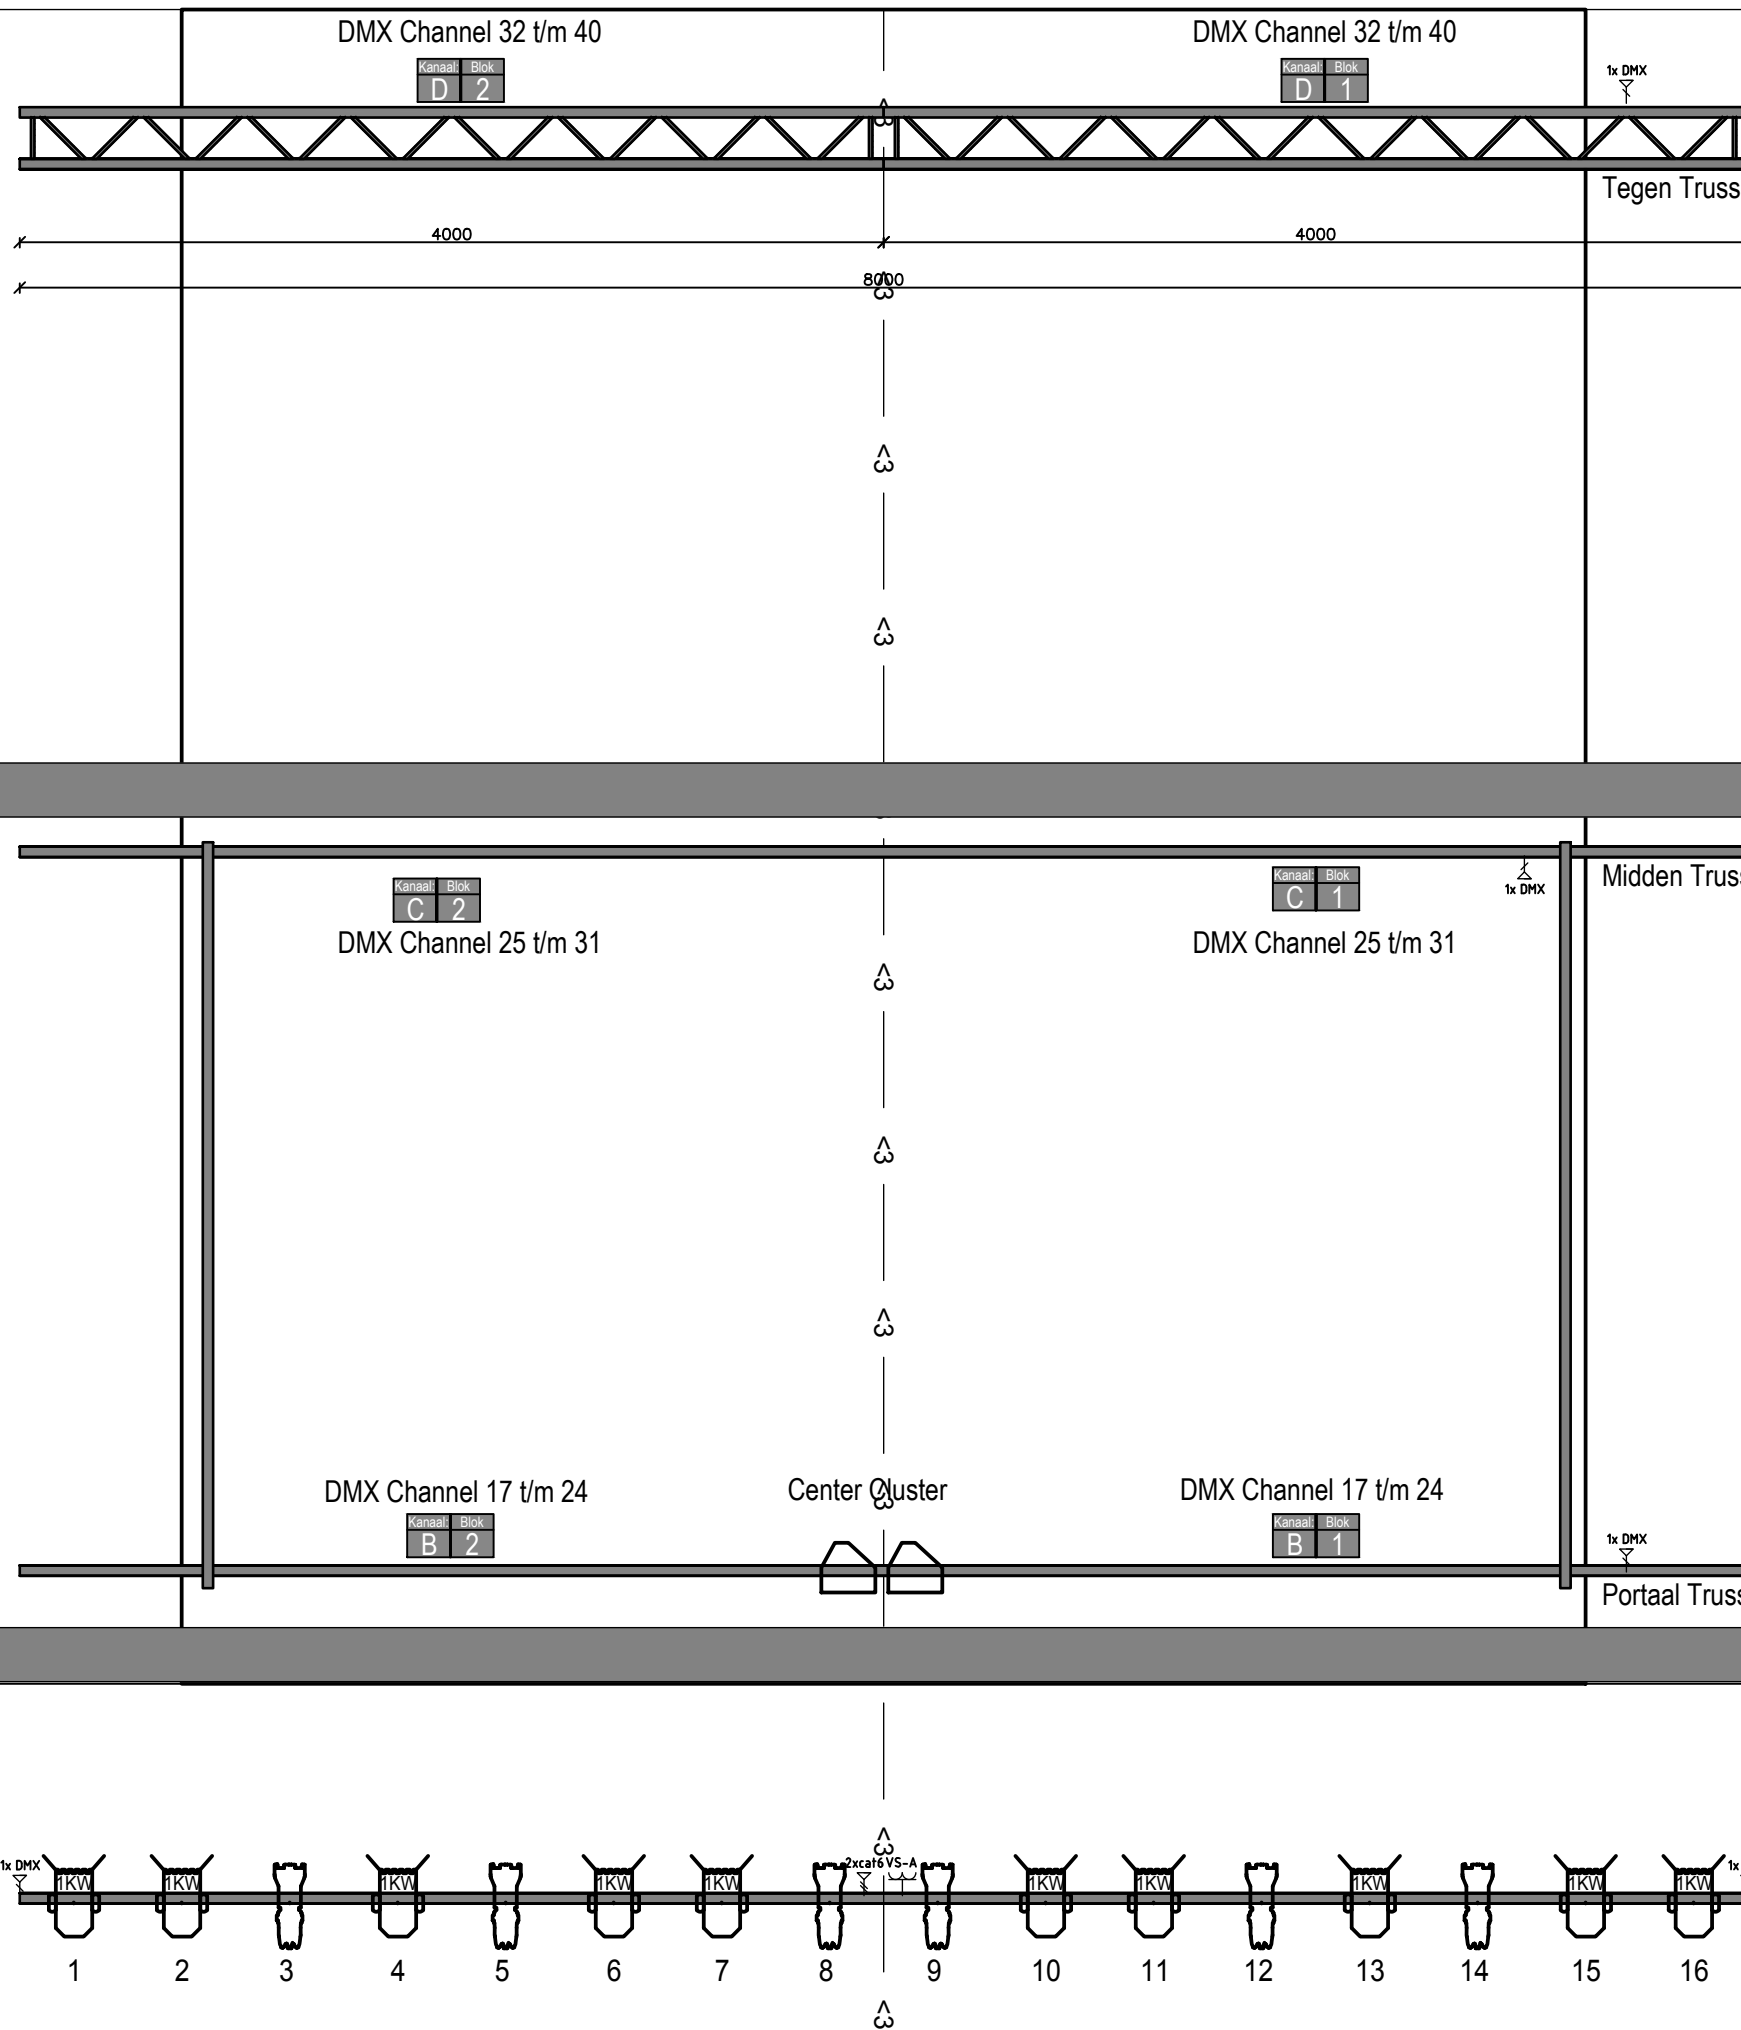

Tekenversie t.b.v. lichtplan

- Beschikbare armaturen:

- 12x Par 64 MFL 1000Watt
- 10x Griven Fresnell 1000 watt incl. Barndoors
- 10x Griven Fresnell 500 watt incl. Barndoors
- 8x Multipar 575 Watt
- 9x Profiel ETC Source Four Junior 25-50 Graden 575 watt (met messen en diafragma)
- 2x Profiel ETC Source Four Junior 25-50 Graden 575 watt (met messen)

Let op! Armaturen in de zaaltruss hangen vast en kunnen niet verplaatst worden

- Dimmer installatie:

- 42 x Dimmer kringen 2,3 kW (10 ampere) DMX512 – Aanwezig voor de huisinstallatie
- Let op! Totaal max 2x 32 ampere 3 fase
- 12 x Dimmer kringen 2,3 kW (10 ampere) DMX512 – Aanwezig op de vloer (4x H16)
- Let op! Totaal max 1x 32 ampere 3 fase

Zaallicht: Channel 41 en 42

Project : Cultuurhuis Abcoude Theater Techniek	Formaat : A3 Schaal : N.v.t. Getekend: S. Blok
Opdrachtgever : Cultuurhuis Abcoude	Controle : L. Geerlings Gezien :
Betreft : Bouwplaatsinrichting	Datum : 20-09-2018
Onderdeel : Lichtplan Tekenversie t.b.v. inhangen	Status : DEF. Projectnummer:
 Laurens Geerlings licht en geluid Adres: Winkeldijk 21, 3645 AR Vinkeveen Tel: 0294 - 712 353 Mail: Info@lg-lichtengeluid.nl	PMG Tekeningnummer: L-002